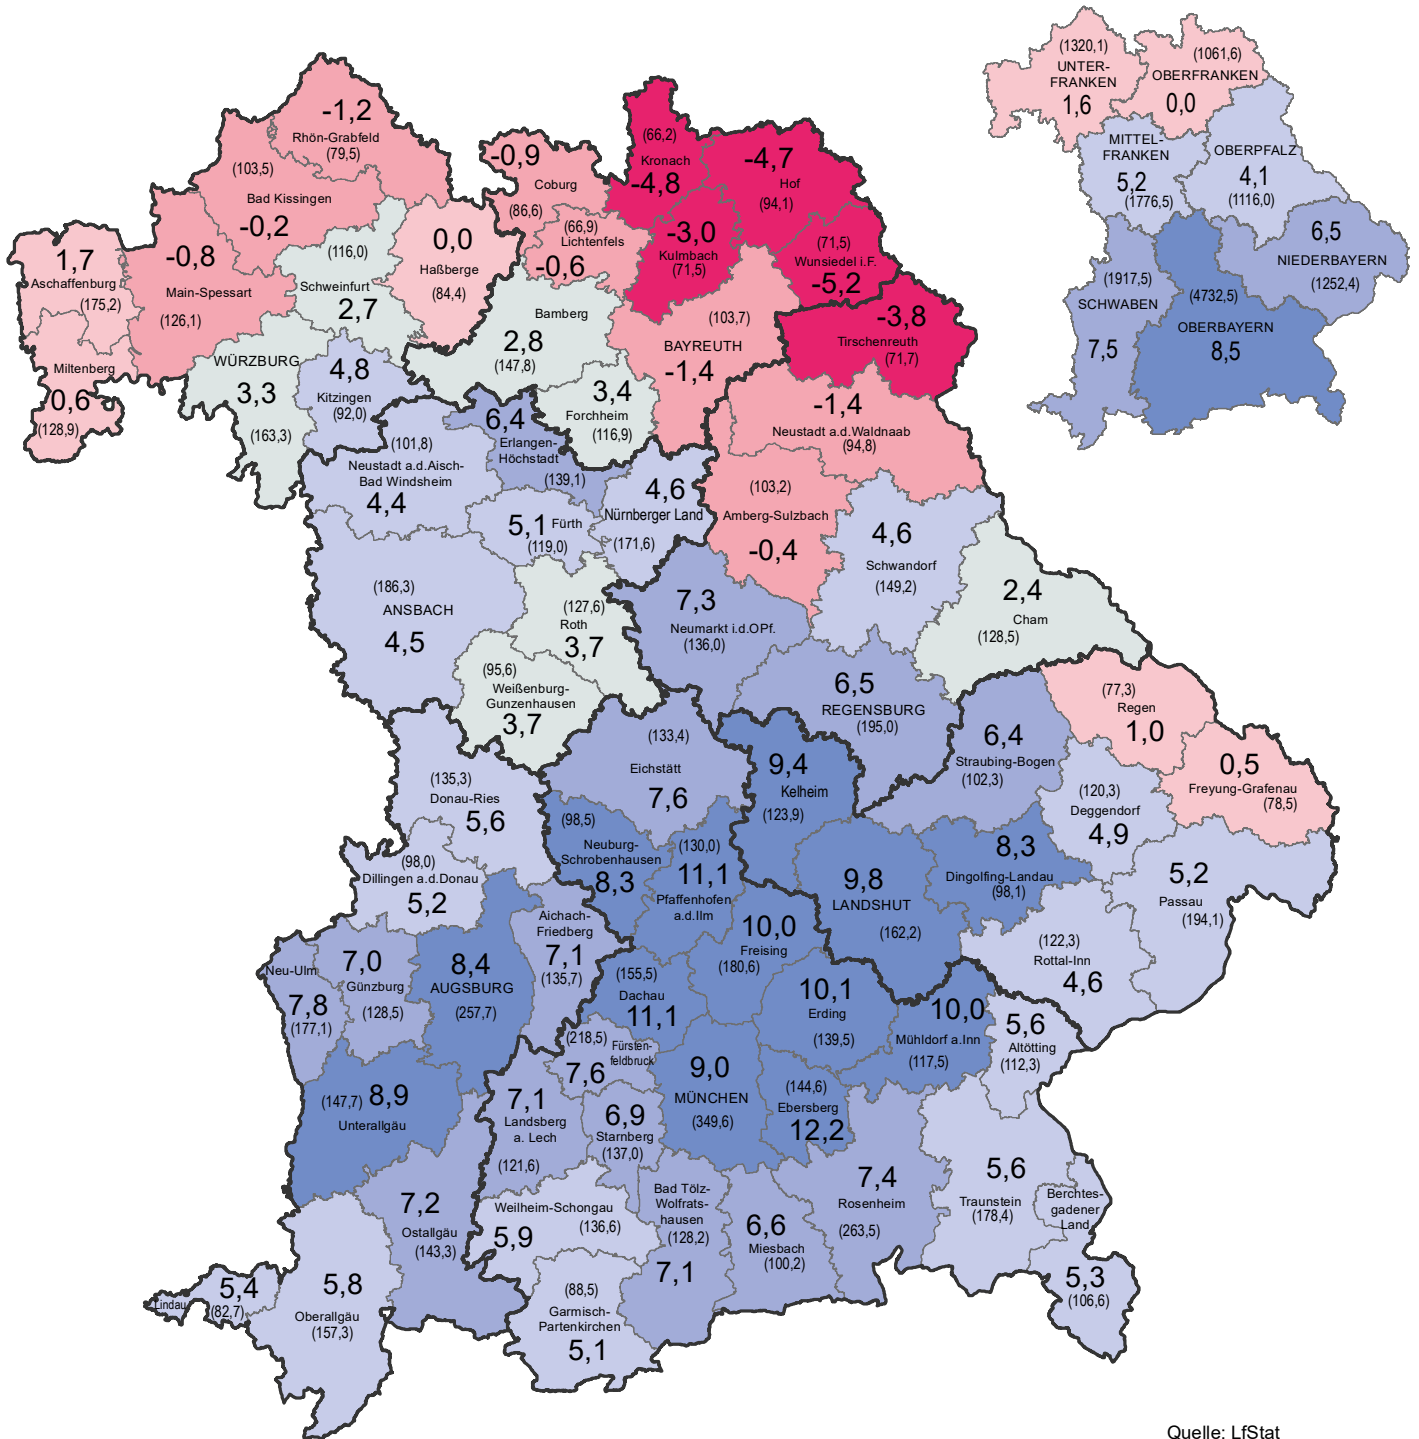

# Karte 1

## Bevölkerungsentwicklung in den Landkreisen von 2011 bis 2021 (in %) und Einwohner (in 1.000) zum 30. September 2021

Quelle: LfStat

Veränderung der Bevölkerung seit 2011 in %

Die Zahl in Klammern gibt die Einwohner in 1.000 zum 30. September 2021 an.

	Dezember 2011	September 2021	Veränderung in % 2011 gegenüber 2021
Bayern	12.443.372	13.176.644	5,9

Kreisfreie Städte bleiben in der Karte unberücksichtigt.