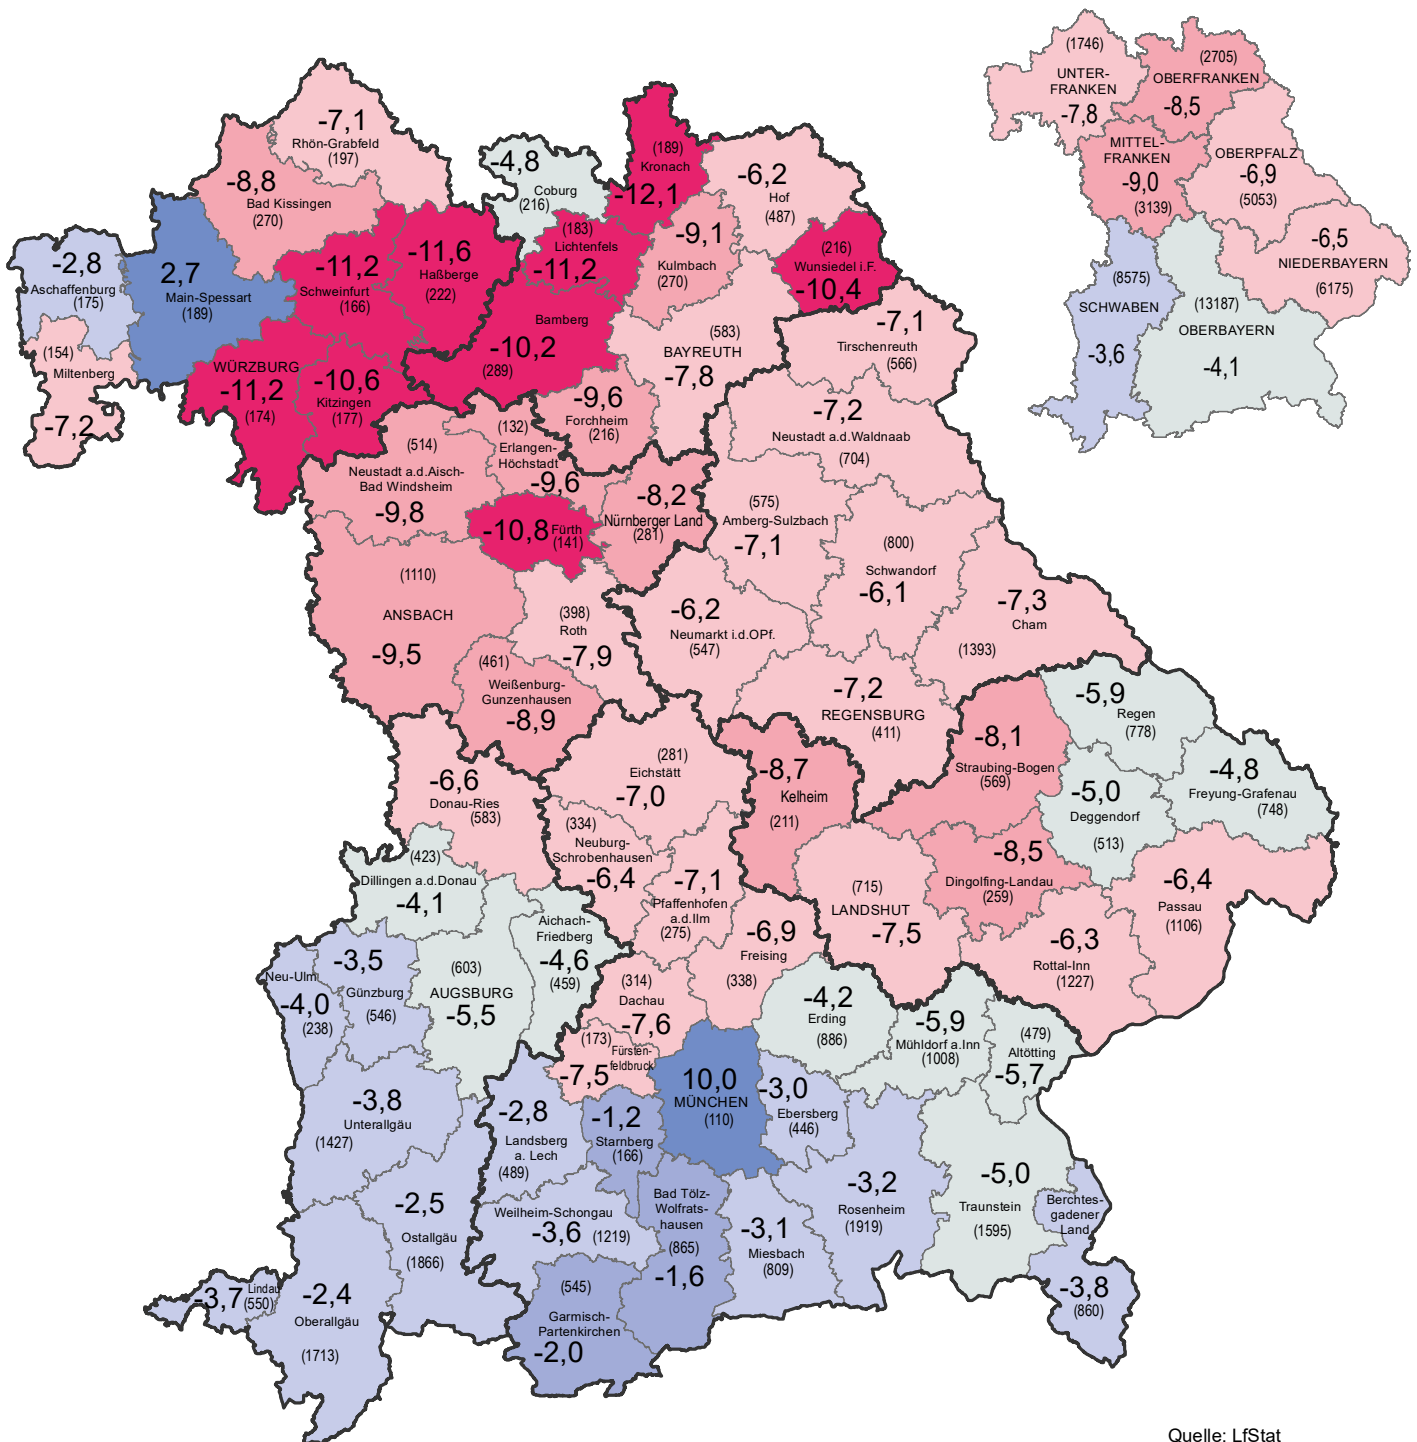

Karte 8

Entwicklung der Zahl der Rinderhalter 2021 gegenüber 2019 (in %) und Zahl der Rinderhalter 2021

Entwicklung der Rinderhalter in %

Die Zahl in Klammern gibt die Zahl der Rinderhalter 2021 an.

Bayern	Entwicklung in %		
	2019	2021	(2019 ≙ 100)
Rinderhalter	42.970	40.580	-5,6