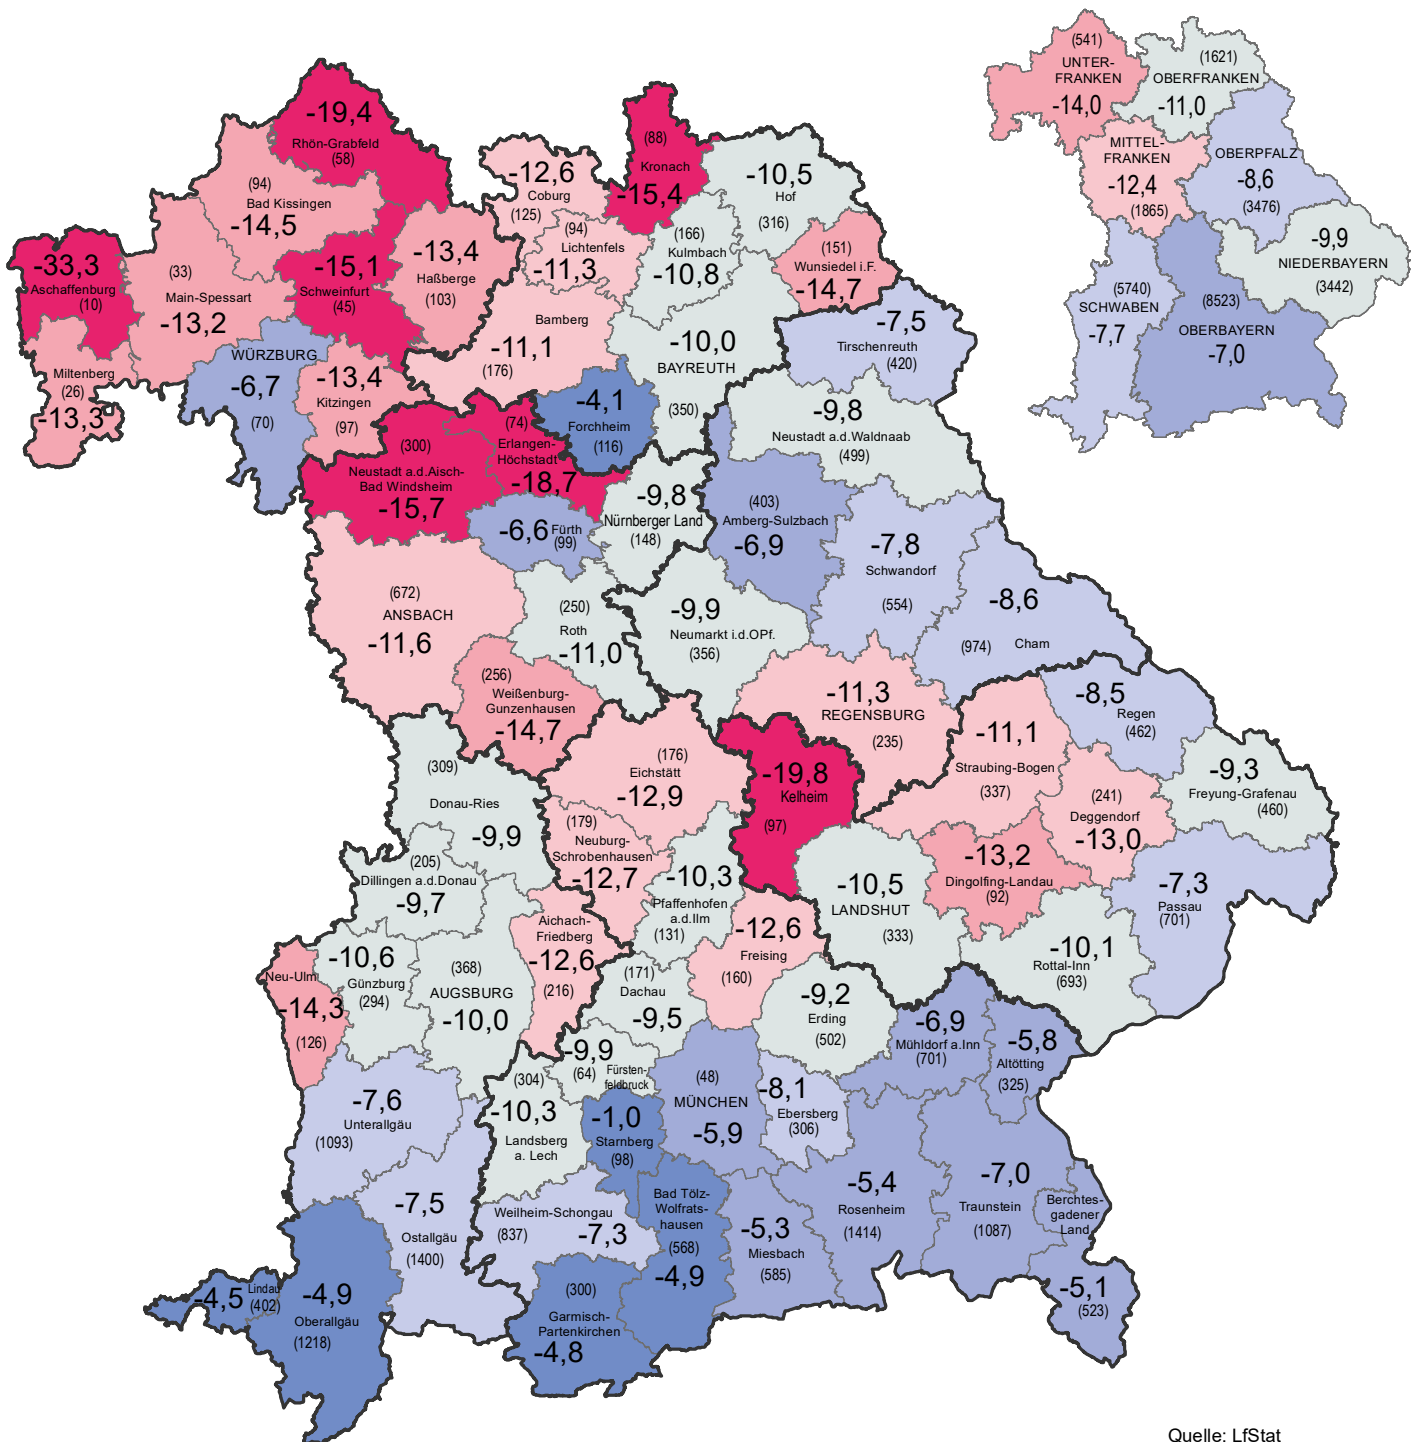

Karte 9

Entwicklung der Zahl der Milchkuhalter 2021 gegenüber 2019 (in %) und Zahl der Milchkuhalter 2021

Entwicklung der Milchkuhalter in %

Die Zahl in Klammern gibt die Zahl der Milchkuhalter 2021 an.

	Entwicklung in %		
	2019	2021	(2019 ≙ 100)
Bayern			
Milchkuhalter	27.588	25.208	-8,6

Stand jeweils 3. November.